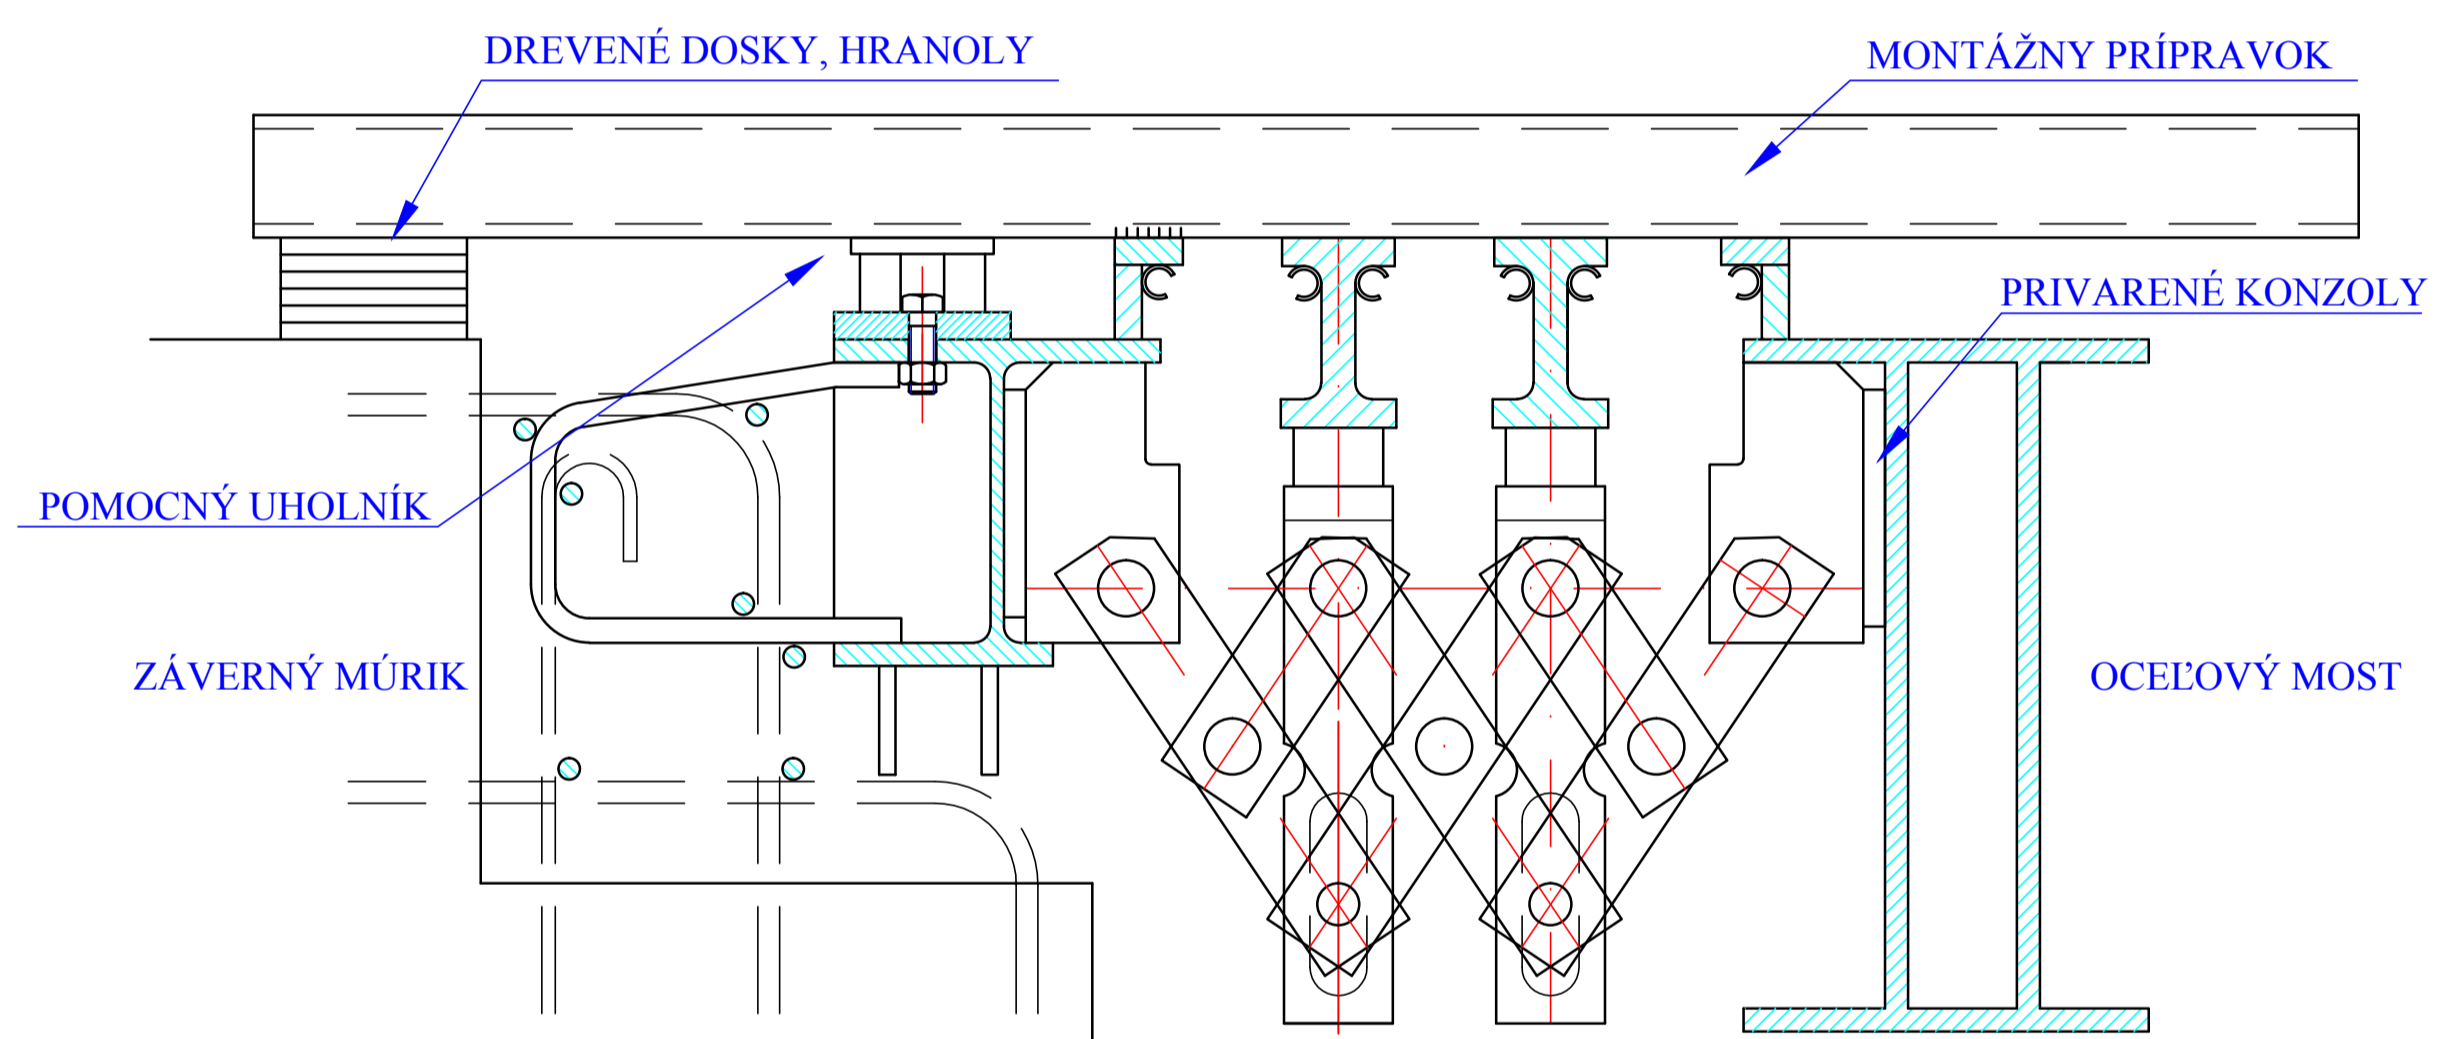

Schéma montáže nožnicového DMZ TRITON - 240M - oceľové mosty

PRÍPRAVA NA MONTÁŽ DMZ TRITON

ROZOVRETIE DMZ TRITON A PRIVARENIE

ZADEBNENIE DMZ TRITON

VZOROVÝ PRIEČNY REZ

TRITON - 240M
MONTÁŽ NA ARMATÚRU A OCEĽOVÝ MOST