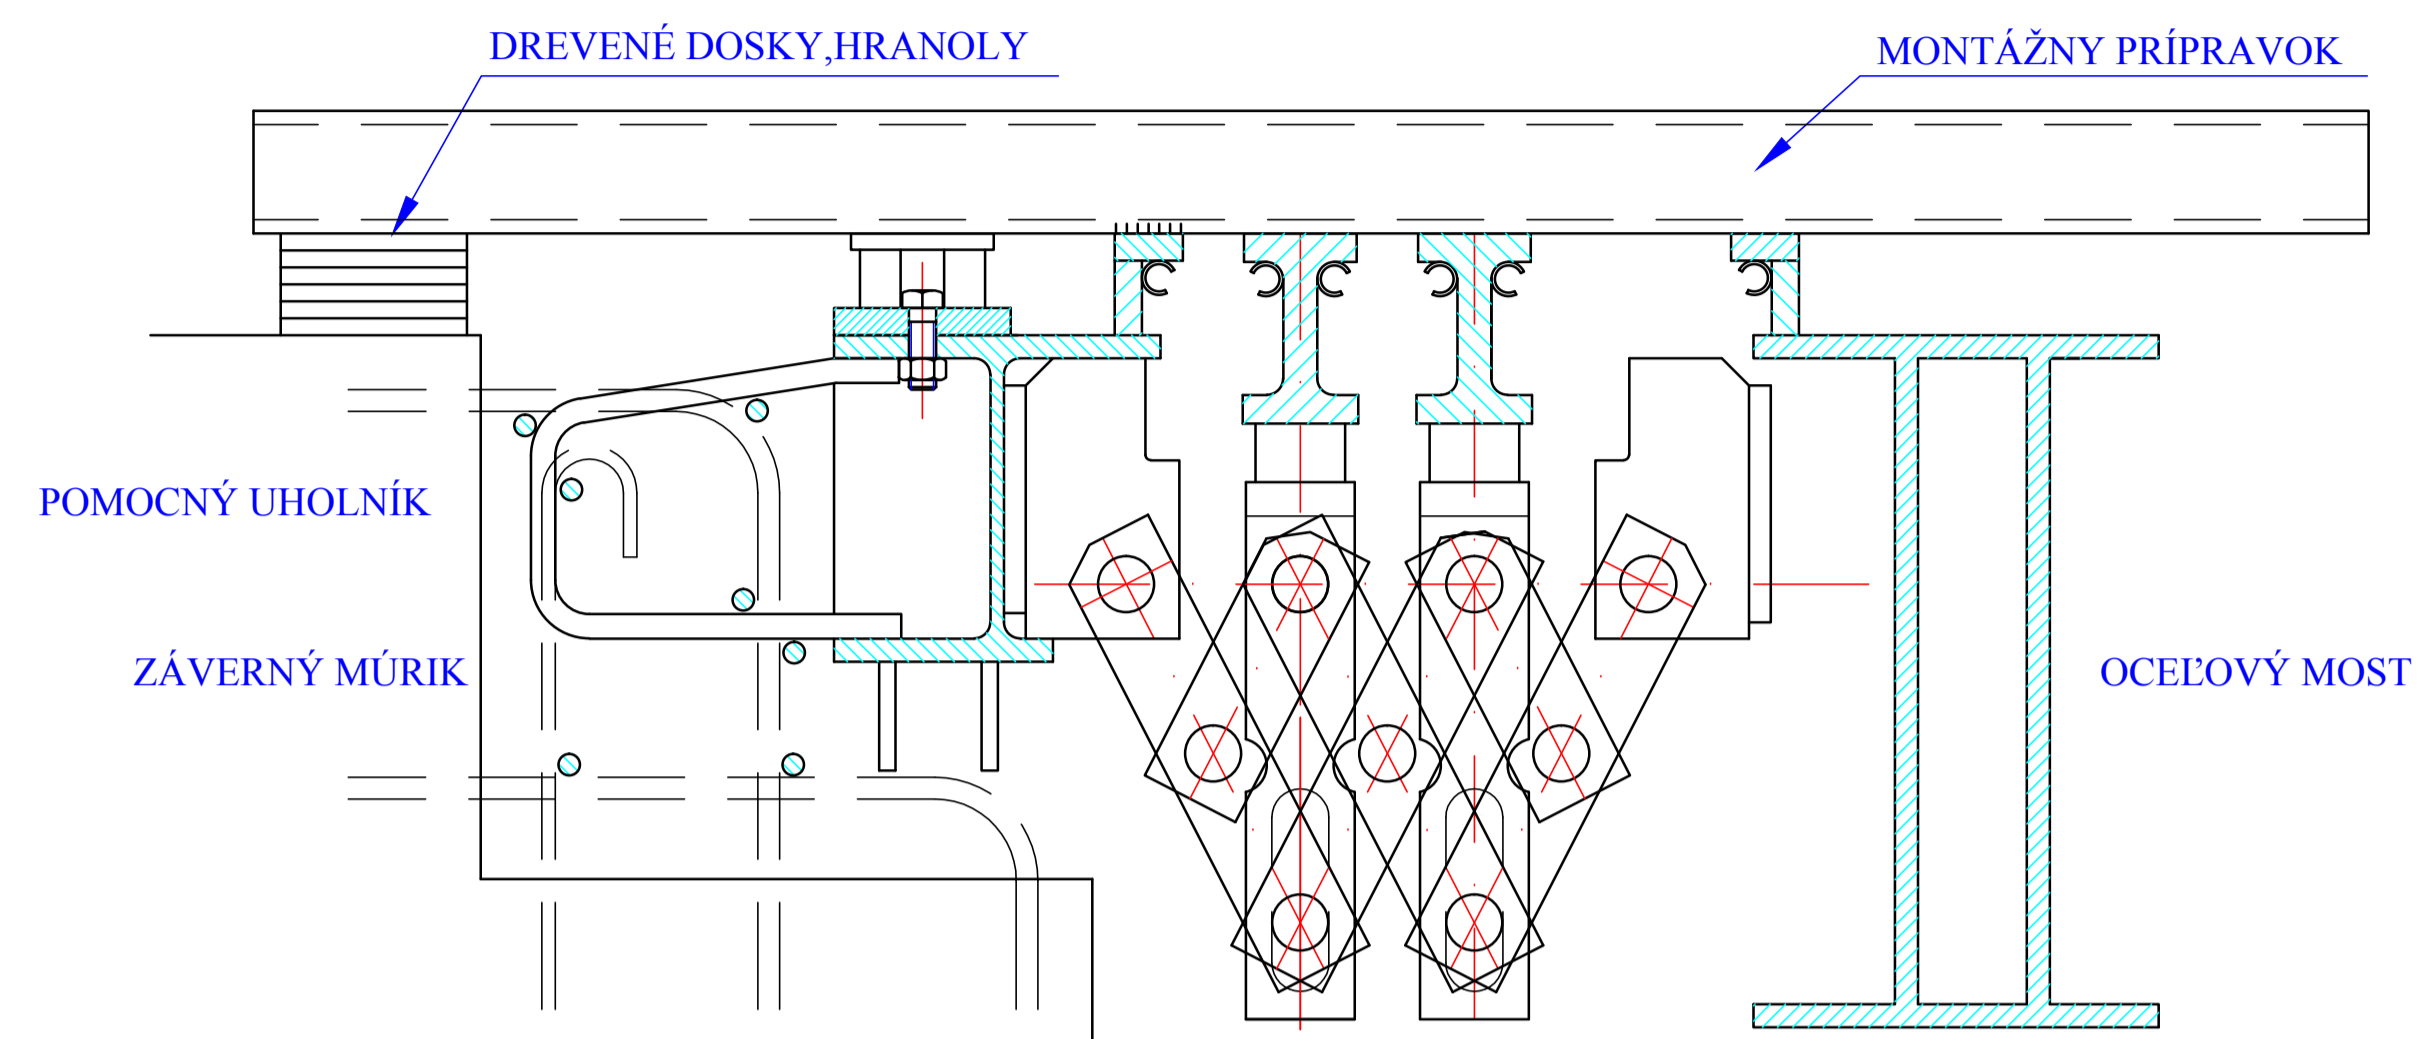

Schéma montáže nožnicového DMZ TRITON - 240M - oceľové mosty

PRÍPRAVA NA MONTÁŽ DMZ TRITON

ROZOVRETIE DMZ TRITON A PRIVARENIE

ZADEBNENIE DMZ TRITON

VZOROVÝ PRIEČNY REZ

TRITON - 240M
MONTÁŽ NA ARMATÚRU A OCEĽOVÝ MOST