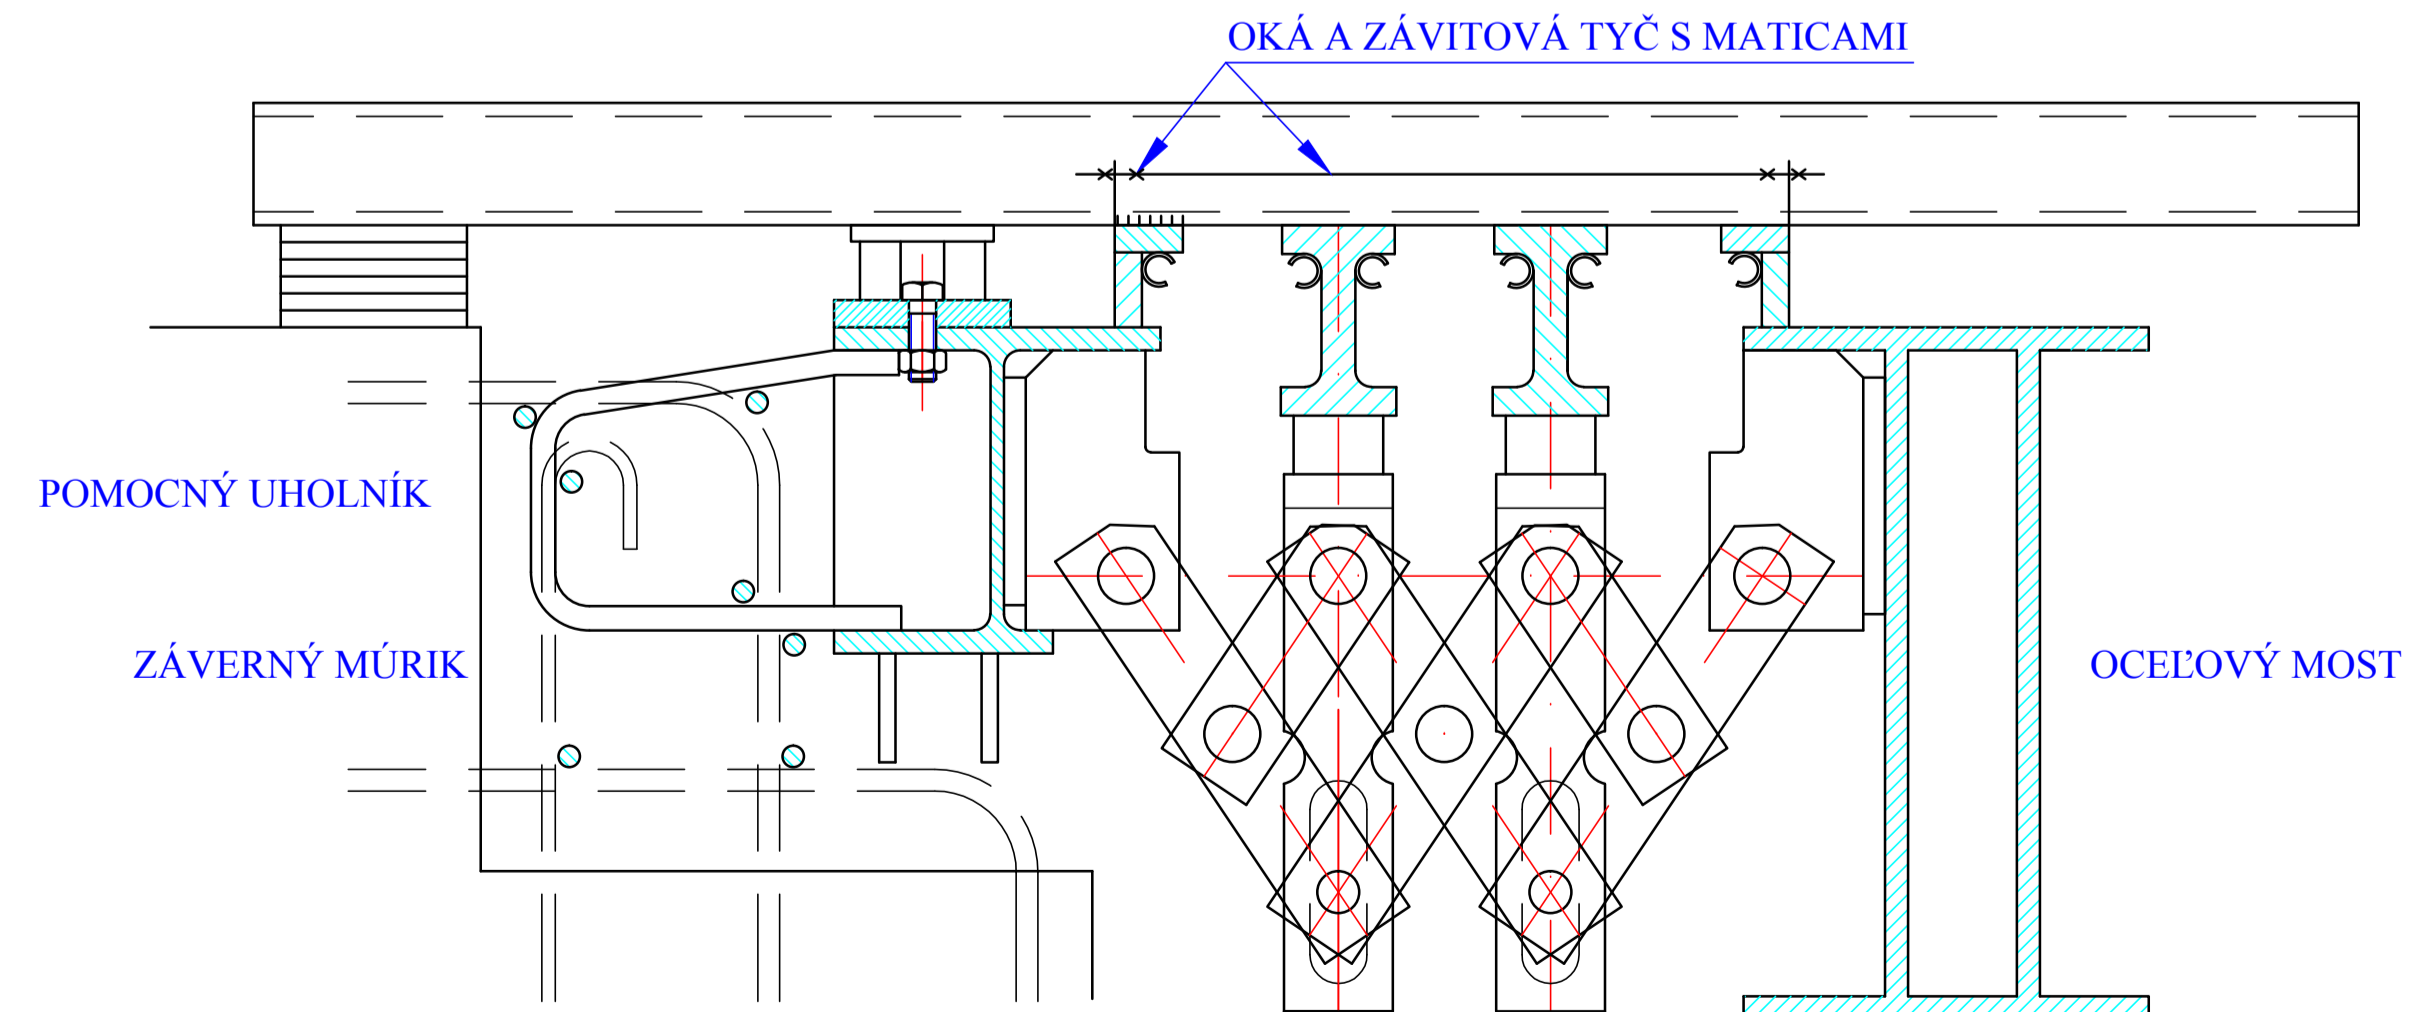

Schéma montáže nožnicového DMZ TRITON - 240M - oceľové mosty

PRÍPRAVA NA MONTÁŽ DMZ TRITON

ROZOVRETIE DMZ TRITON A PRIVARENIE

ZADEBNENIE DMZ TRITON

VZOROVÝ PRIEČNY REZ

TRITON - 240M
MONTÁŽ NA ARMATÚRU A OCEĽOVÝ MOST